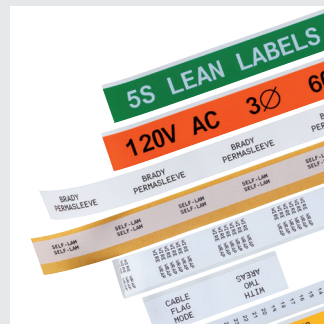

BRADY BMP41

Klikkaa esittelyvideoon »

TEHOKKUUTTA TIIVISSÄ PAKETISSA

BMP41 on malliston uusin kirjoitin, jossa yhdistyvät kannettavien laitteiden koko ja isompien ominaisuudet.

Brady BMP41 tarratulostin on kätevä mukana kannettava tarratulostin, jossa on suuri näyttö ja QWERTY-näppäimistö, joiden avulla tarrat on erittäin helppo luoda.

Tulostimelle on saatavilla 10 erilaista laboratorio-olosuhteet kestäväää tarramateriaalia, kuten kutistesukat ja kietaisutarrat. Valikoimaan kuuluu myös valmiiksi muotoon leikatut tarrat. Tarran maksimileveys on 25,40 mm. Voit laajentaa tulostimen käyttömahdollisuuksia tulostamalla siihen suoraan tietokoneelta esim. LabelMark 6 ohjelmiston avulla. Laitteen tulostusnopeus on 33 mm/s

Kaikkiin tuotteisiimme kuuluu käyttöopastus ja tekninen tuki. Tarvittaessa asennamme ohjelmat ja kirjoittimet käyttövalmiiksi.

*Oikeat tuotteet oikeisiin käyttötarkoituksiin **merkintäratkaisujen asiantuntijalta.***

SOLAR COMP

Simasalonkatu 8, 57200 Savonlinna | p. 0207 433 420 | www.solarcomp.fi | toimisto@solarcomp.fi